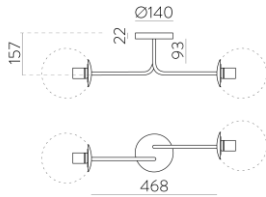

Parma

P3946280MSP

IMÁGENES / IMAGES / IMAGES

TIPO	TYPE	TYPE
Plafón	Ceiling lamp	Plafonnier
ACABADO	FINISH	FINITION
Oro Viejo Mate	Matt Antique Gold	Or antique Mat
MATERIAL	MATERIAL	MATIÈRE
Aluminio/Vidrio/Acero	Aluminium/Glass/Steel	Aluminium/Verre/Acier
DETALLES	DETAILS	DÉTAILS

MEDIDAS / MEASURES

	Length (mm)	Width (mm)	Height (mm)		Gross (Kg)	Net (Kg)
Box 1	420	230	170	Weight 1	1,24	1,00
Box 2	0	0	0	Weight 2	0,00	0,00